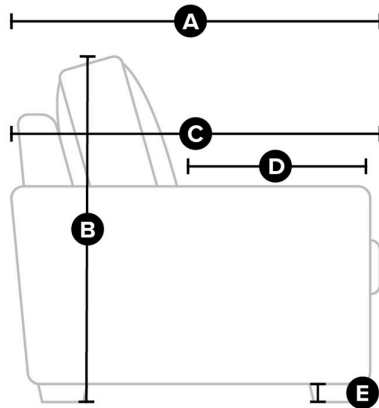

CHOOSE YOUR COVER

- Fabrics, excluding Accent Fabrics
- Leather
- Leather Alternative
- Leather Match

MELBOURNE

77486

DIMENSIONS

Side

All measurements in inches (in).

SKU	Description	A. Depth	B. Height	C. Arm Depth	D. Seat Depth
77486-01	Sofa	39.0	34.0	27.8	23.0
77486-03	Loveseat	39.0	34.0	27.8	23.0
77486-04	Ottoman	39.0	15.0		
77486-07	LHF Loveseat	39.0	34.0	27.8	23.0
77486-08	RHF Loveseat	39.0	34.0	27.8	23.0
77486-12	LHF Sofa	39.0	34.0	27.8	23.0
77486-13	RHF Sofa	39.0	34.0	27.8	23.0
77486-15	RHF Chaise	63.0	34.0	27.8	
77486-16	LHF Chaise	63.0	34.0	27.8	
77486-35	RHF Corner Chaise	39.0	34.0		23.0
77486-36	LHF Corner Chaise	39.0	34.0		23.0

Front

All measurements in inches (in).

SKU	Description	K. Width	L. Seat Height From Floor	M. Height Of Back From Seat	N. Arm Height From Floor	O. Arm Width	P. Width Between Arms
77486-01	Sofa	93.0	17.5	17.5	24.0	12.8	67.0
77486-03	Loveseat	71.0	17.5	17.5	24.0	12.8	44.0
77486-04	Ottoman	39.0					
77486-07	LHF Loveseat	59.0	17.5	17.5	24.0	12.8	
77486-08	RHF Loveseat	59.0	17.5	17.5	24.0	12.8	
77486-12	LHF Sofa	81.0	17.5	17.5	24.0	12.8	
77486-13	RHF Sofa	81.0	17.5	17.5	24.0	12.8	
77486-15	RHF Chaise	37.0	17.5	17.5	24.0	12.8	
77486-16	LHF Chaise	37.0	17.5	17.5	24.0	12.8	
77486-35	RHF Corner Chaise	89.0	17.5	17.5			
77486-36	LHF Corner Chaise	89.0	17.5	17.5			